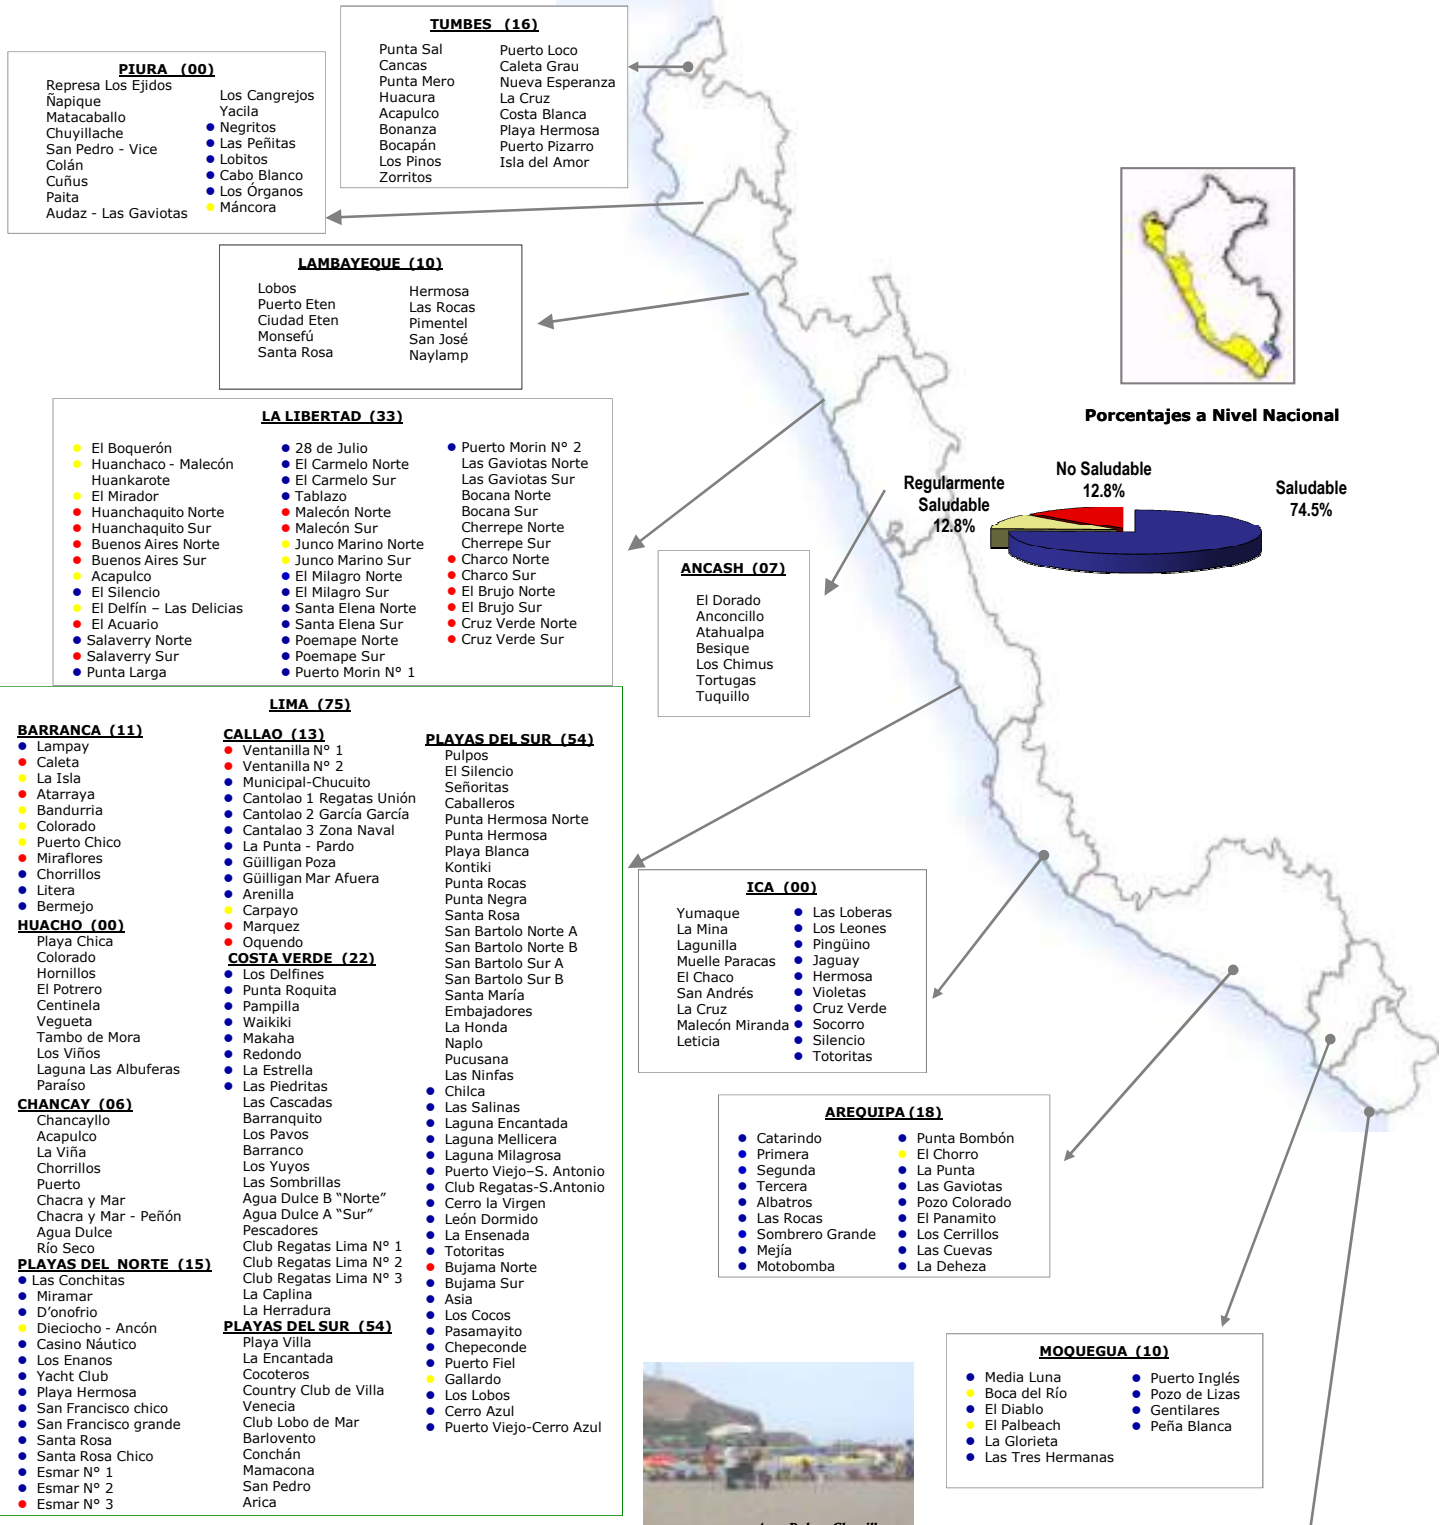

CALIDAD SANITARIA DE 168 PLAYAS DEL LITORAL PERUANO 2010

Sem 20
2010

Lima, 14 de Mayo del 2010

LEYENDA

- SALUDABLE
- REGULARMENTE SALUDABLE
- NO SALUDABLE