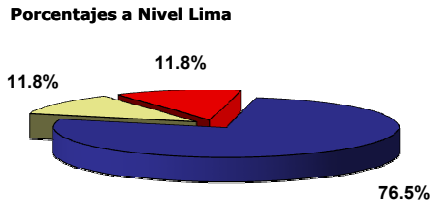

CALIDAD SANITARIA DE 168 PLAYAS DEL LITORAL PERUANO 2010

Sem 20
2010

Lima, 14 de Mayo del 2010

LEYENDA

- SALUDABLE
- REGULARMENTE SALUDABLE
- NO SALUDABLE