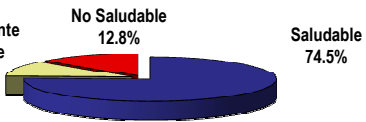

CALIDAD SANITARIA DE 168 PLAYAS DEL LITORAL PERUANO 2010

Sem 20
2010

Lima, 14 de Mayo del 2010

LEYENDA

- SALUDABLE
- REGULARMENTE SALUDABLE
- NO SALUDABLE