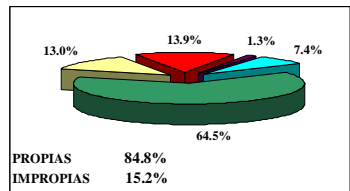

LEYENDA (NMP/100ml)

● MUY BUENA	<= 250
● BUENA	<= 500
● REGULAR	<= 1000
● MALA	1000 - 4000
● MUY MALA	> 4000

LEY GENERAL DE AGUAS D.L. N°17752 - CLASE IV.
NMP Coliformes Termotolerantes/100ml: 1000
Entendidos como valores máximos en 80% de 5 ó más muestras mensuales.