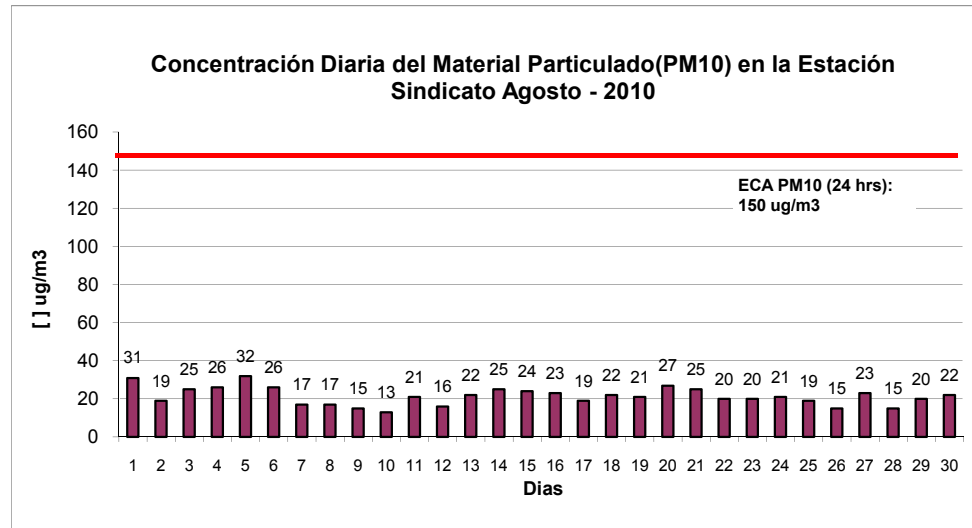

Días	[ ] ug/m3	Estación	Parámetro
1	31	SINDICATO	PM10
2	19	SINDICATO	PM10
3	25	SINDICATO	PM10
4	26	SINDICATO	PM10
5	32	SINDICATO	PM10
6	26	SINDICATO	PM10
7	17	SINDICATO	PM10
8	17	SINDICATO	PM10
9	15	SINDICATO	PM10
10	13	SINDICATO	PM10
11	21	SINDICATO	PM10
12	16	SINDICATO	PM10
13	22	SINDICATO	PM10
14	25	SINDICATO	PM10
15	24	SINDICATO	PM10
16	23	SINDICATO	PM10
17	19	SINDICATO	PM10
18	22	SINDICATO	PM10
19	21	SINDICATO	PM10
20	27	SINDICATO	PM10
21	25	SINDICATO	PM10
22	20	SINDICATO	PM10
23	20	SINDICATO	PM10
24	21	SINDICATO	PM10
25	19	SINDICATO	PM10
26	15	SINDICATO	PM10
27	23	SINDICATO	PM10
28	15	SINDICATO	PM10
29	20	SINDICATO	PM10
30	22	SINDICATO	PM10